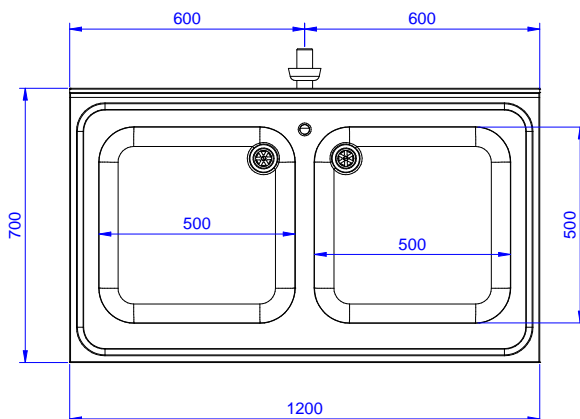

#### Articolo N° \_\_\_\_\_

Lavatoio in acciaio inox AISI 304 con piano di lavoro da 50 mm e spessore 8/10. Insonorizzato con piega salvamani sui bordi e dotato di involucro perimetrale ed angoli saldati. Porte scorrevoli fonoassorbente. Piedini regolabili in altezza. Alzatina paraspruzzi posteriore con raggiatura 10 mm, altezza 100 mm e spessore 13 mm. Due vasche da 500x500xh300 mm dotate di tubo troppopieno e piletta di scarico da 2".

### Accessori opzionali

- Kit 4 ruote, di cui due con freno, diametro 100 mm, per tavoli armadiati (altezza complessiva su ruote = 860 mm) PNC 855299
- Sifone singolo in plastica da 1,5" per tavoli con vasca PNC 855306
- Rubinetto con leva a gomito con canna, 3/4" monoforo PNC 855322
- Rubinetto con leva a gomito con canna corta, 3/4" monoforo PNC 855323
- Rubinetto a pedale con canna e con pedali caldo e freddo, 3/4" PNC 855328

Approvazione: \_\_\_\_\_

Fronte

Lato

D = Scarico acqua

Alto

### Informazioni chiave

<b>Larghezza armadio:</b>	
132918 (ML2S1217N)	1145 mm
<b>Profondità armadio:</b>	645 mm
<b>Altezza armadietto:</b>	385 mm
<b>Dimensioni esterne, larghezza:</b>	1200 mm
<b>Dimensioni esterne, profondità:</b>	700 mm
<b>Dimensioni esterne, altezza:</b>	1000 mm
<b>Dimensione alzatina, altezza:</b>	100 mm
<b>Dimensione alzatina, profondità:</b>	13 mm
<b>Dimensione alzatina, raggio:</b>	R=10
<b>Numero di vasche:</b>	2
<b>Dimensione vasca:</b>	500x500xH250
<b>Numero e tipologia di porte:</b>	2 Scorrevole
<b>Peso netto:</b>	55 kg