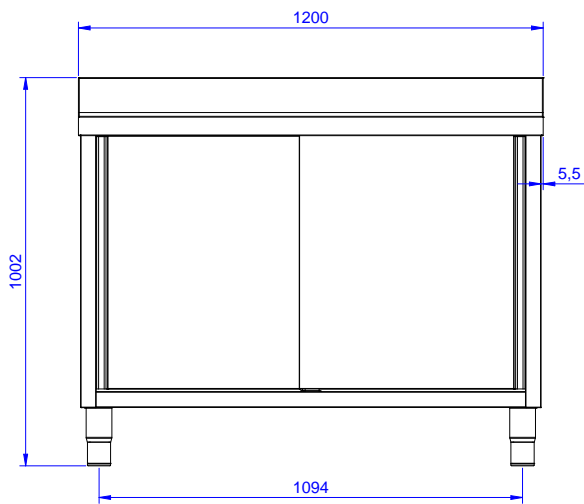

Fronte

Lato