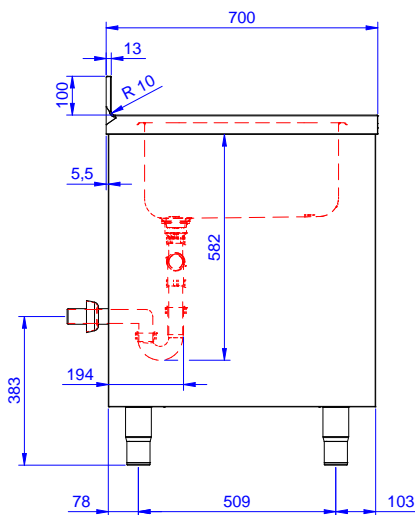

D = Scarico acqua